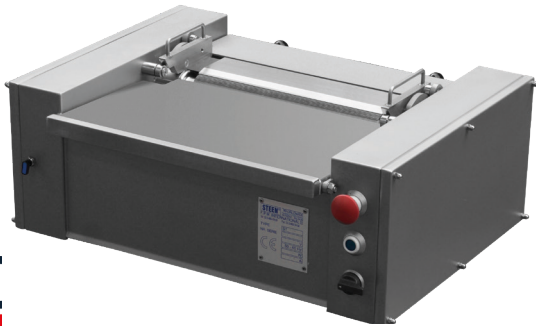

ST700TV

TABLETOP SKINNING MACHINE

MODEL

DESCRIPTION

 Versatile tabletop skinning machine suitable for many fish species and sizes with the possibility to deep-skin. Please check our website and product matrix on the main folder for more information. When ordering, please provide STEEN with the electrical specifications and water connection available. Also inform us which fish species (preferably the scientific name) you would like to process including capacity and general length. Please also indicate if you have any special requirements regarding the product.

 Универсальная настольная машина для снятия кожи подходит для многих видов и размеров рыб с возможностью глубокого снятия кожи. Для получения дополнительной информации, пожалуйста, посетите наш веб-сайт и посмотрите таблицу продуктов в основной папке. При заказе, пожалуйста, сообщите STEEN о требуемых характеристиках электропитания и подсоединения воды. Также сообщите нам, какие виды рыбы (желательно научное название) вы хотели бы обрабатывать, планируемые объемы переработки, длину рыбы. Также укажите, есть ли у вас какие-либо особые требования к продукту.

 多功能台式去皮机适合于很多种类和尺寸的鱼，可加工深去皮鱼，请查阅我们网站和产品列表以获得更多信息，订货时，请向STEEN公司说明电器规范和水源连接规格，还有告诉我们您加工的是哪种鱼（最好是学名），以及产量和一般长度，请说明您对于鱼是否有特殊的要求。

TECHNICAL DATA

FEATURE	DATA
Operators	1-2
Voltage range (1)	220- 480V 50-60Hz
Power (1)	0,55kW/3 ph
Controls	24V
LxWxH (2)	610 x 780 x 305 mm
Weight (3)	115 kg
Working width (2)	380 mm
Water usage	2 l/m
Water connection	1/2"
Air usage	-
Air connection	-
Speed (4)	+/- 22 m per minute

(1) depending on requested voltage

(2) 1mm = 0,03937 inches

(3) 1kg = 2,20462 pounds

(4) $\frac{2200\text{cm/min}}{\text{length fillet (cm)} + 5\text{cm}}$ = theoretical capacity

FOOTPRINT

Due to the high degree of customization possibilities, technical data of the final product may vary.