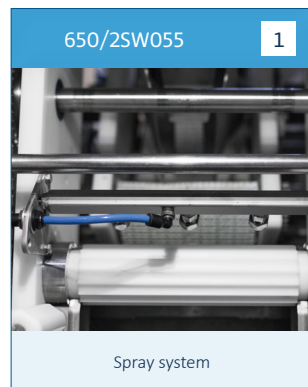

OPTIONS

ST650

WHOLE BREAST SKINNING MACHINE

Due to the high degree of customization possibilities, technical data of the final product may vary.